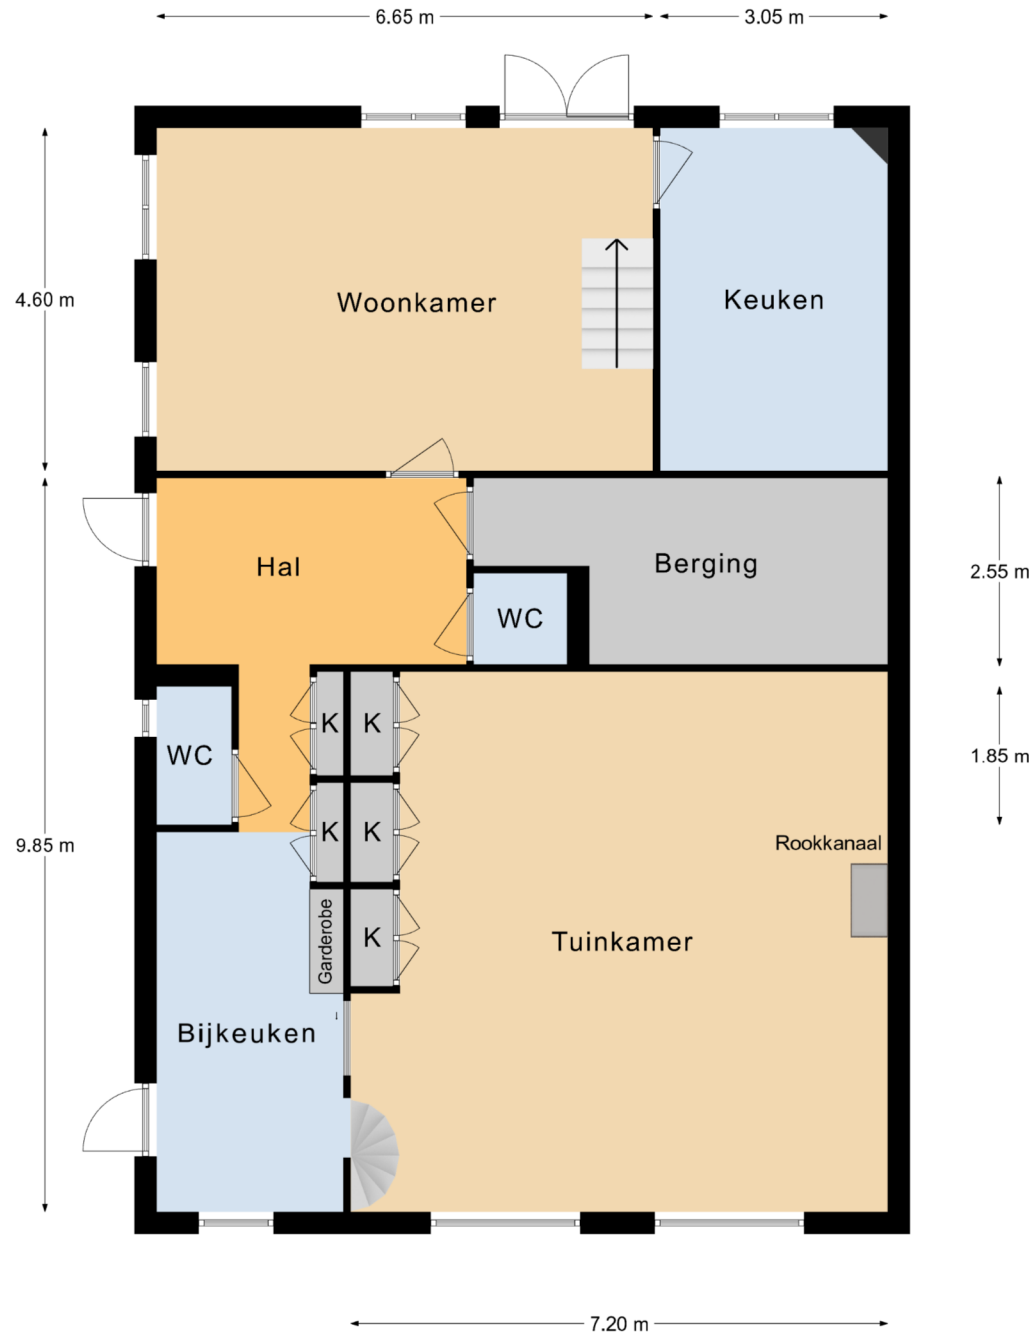

WERKENDAM 4251 ME Bandijk 34

Begane Grond

Aan deze plattegronden kunnen geen rechten worden ontleend.

WERKENDAM 4251 ME Bandijk 34

Eerste Verdieping

Aan deze plattegronden kunnen geen rechten worden ontleend.

WERKENDAM 4251 ME Bandijk 34

Tweede Verdieping

Aan deze plattegronden kunnen geen rechten worden ontleend.

WERKENDAM 4251 ME Bandijk 34

Tuinhuisje/Kippenhokken/Schuur

Aan deze plattegronden kunnen geen rechten worden ontleend.