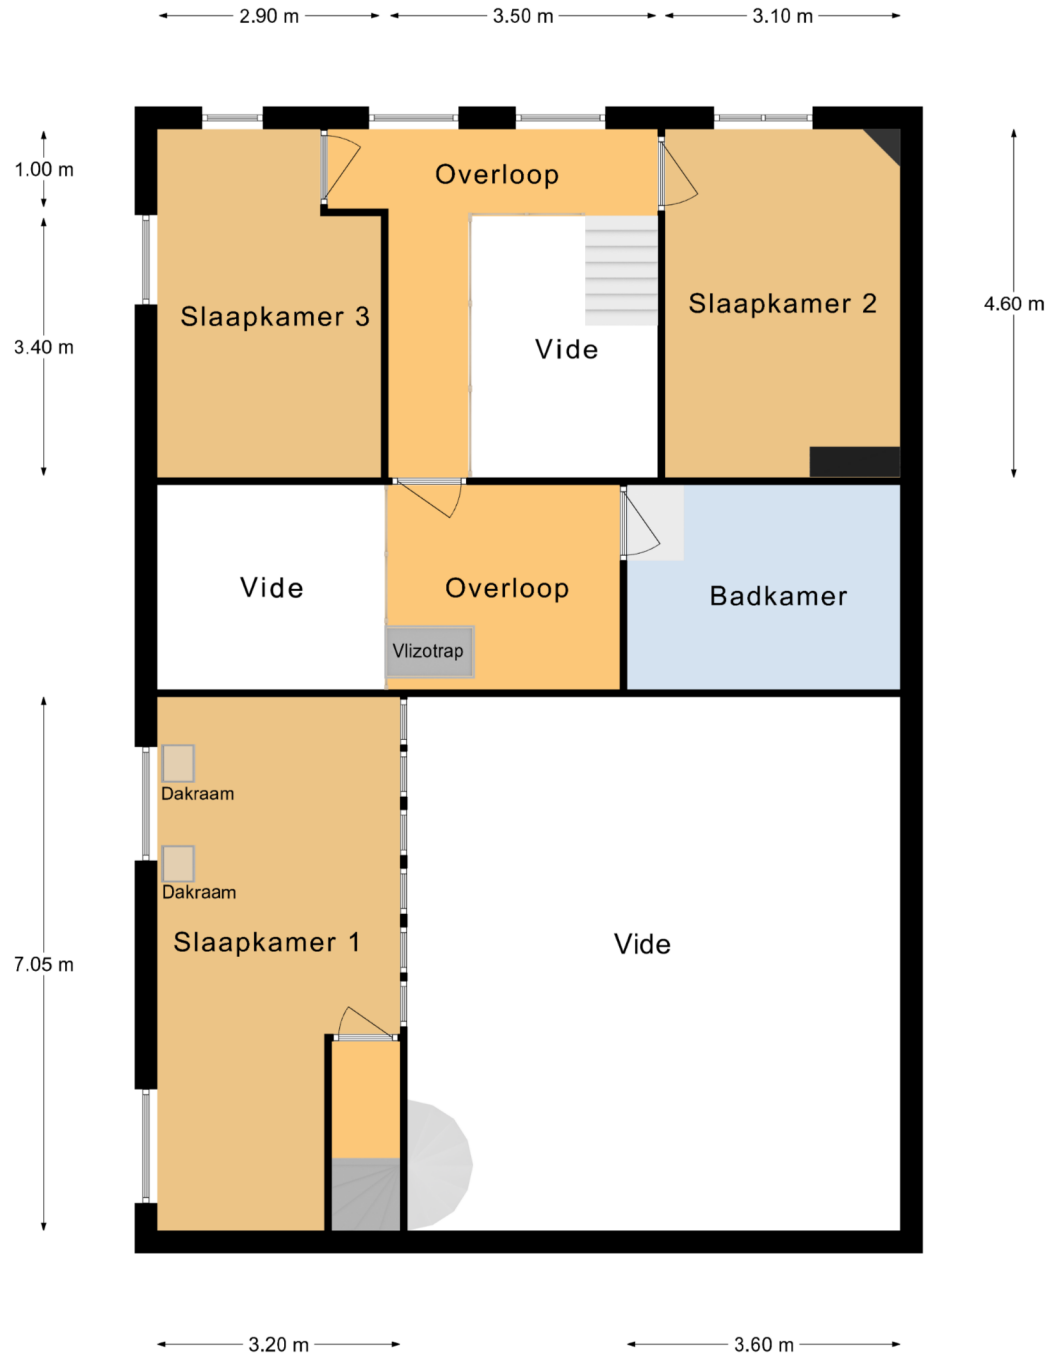

WERKENDAM 4251 ME Bandijk 34

Begane Grond

Aan deze plattegronden kunnen geen rechten worden ontleend.

WERKENDAM 4251 ME Bandijk 34

Eerste Verdieping

Aan deze plattegronden kunnen geen rechten worden ontleend.