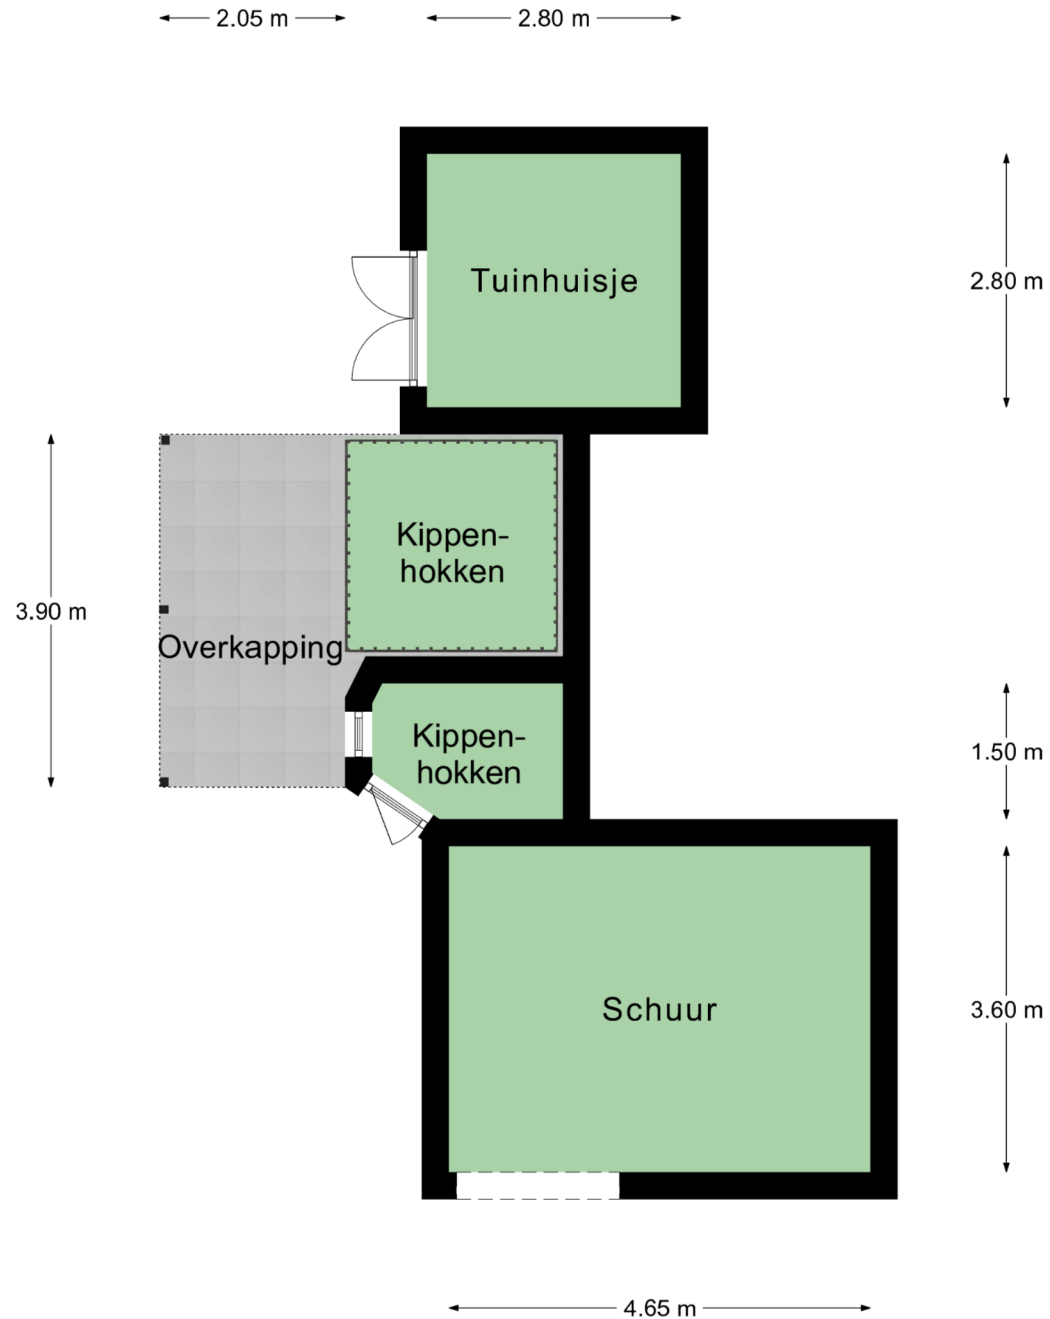

WERKENDAM 4251 ME Bandijk 34

Begane Grond

Aan deze plattegronden kunnen geen rechten worden ontleend.

WERKENDAM 4251 ME Bandijk 34

Eerste Verdieping

Aan deze plattegronden kunnen geen rechten worden ontleend.

WERKENDAM 4251 ME Bandijk 34

Tweede Verdieping

Aan deze plattegronden kunnen geen rechten worden ontleend.

WERKENDAM 4251 ME Bandijk 34

Tuinhuisje/Kippenhokken/Schuur

Aan deze plattegronden kunnen geen rechten worden ontleend.